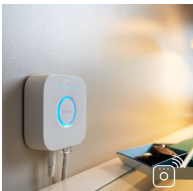

Control deplin cu Hue Bridge

Conectează-ți luminile Philips Hue la Bridge pentru a profita de posibilitățile nelimitate ale sistemului.